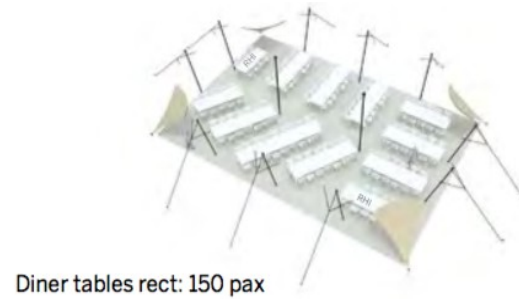

Fiche technique  
 Tente Stretch, modèle M, quatre coins au sol, 10,50 x 15,00 m

Surface d'encombrement

Exemple d'aménagements

Surface utile