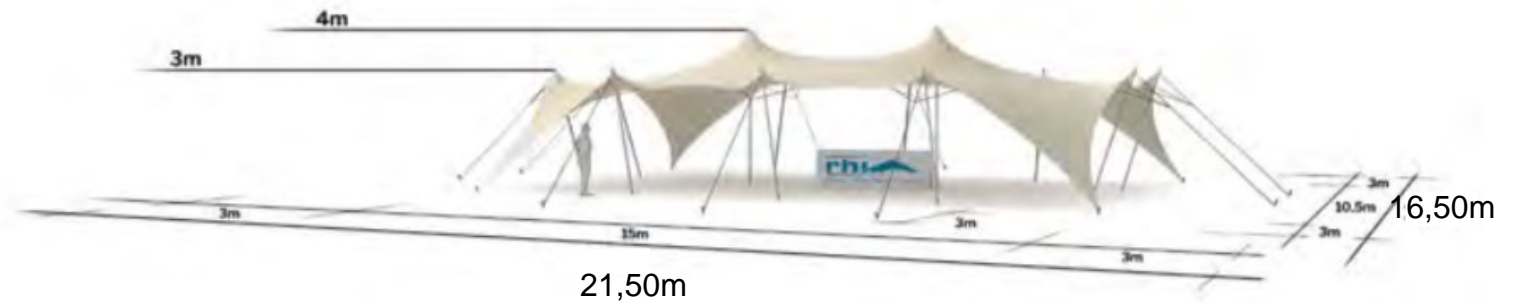

Fiche technique  
 Tente Stretch, modèle M, quatre coins au sol, 10,50 x 15,00 m

Surface d'encombrement

Exemple d'aménagements

Surface utile