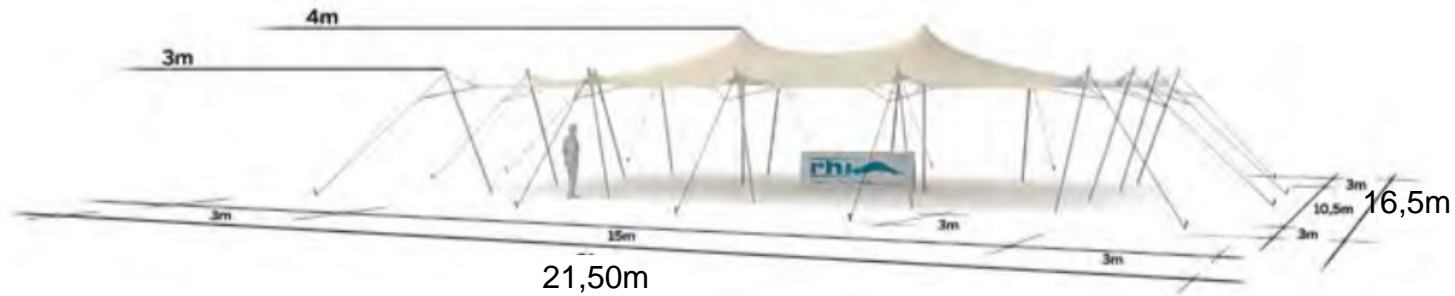

Fiche technique
 Tente Stretch, modèle M, tout ouvert, 10,50 x 15,00 m

Surface d'encombrement

Exemple d'aménagements

Surface utile