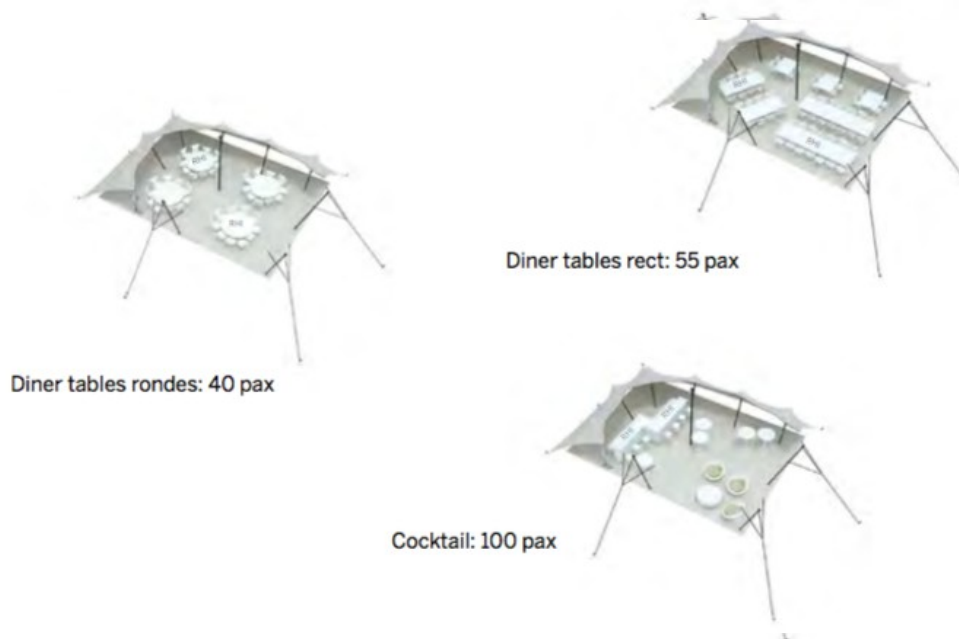

Fiche technique
 Tente Stretch, modèle S, deux côtés fermés, 7,50 x 10,50 m

Surface d'encombrement

Exemple d'aménagements

Surface utile