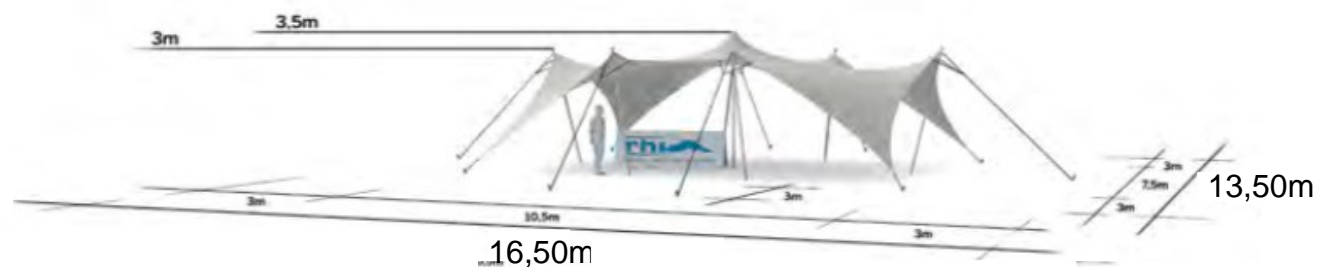

Fiche technique  
 Tente Stretch, modèle S, quatre coins au sol, 7,50 x 10,50 m

Surface d'encombrement

Exemple d'aménagements

Diner tables rondes: 60 pax

Diner tables rect: 70 pax

Cocktail: 135 pax

Surface utile