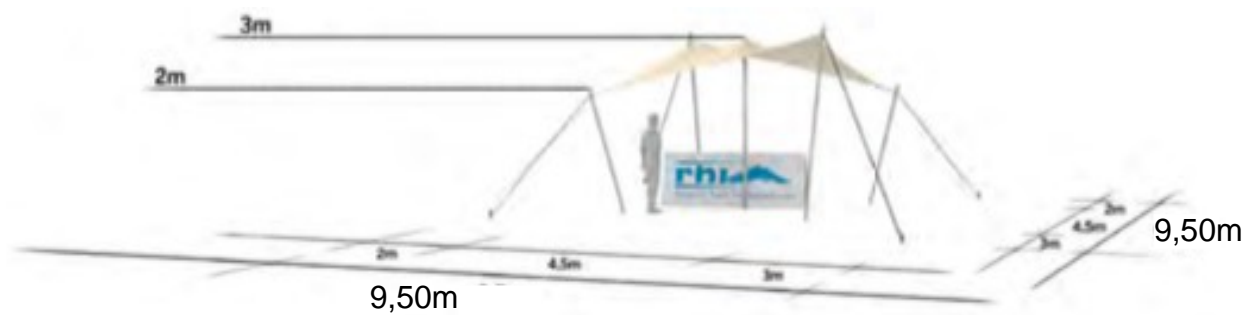

Fiche technique
 Tente Stretch, modèle cocktail, 4,50 x 4,50 m avec poteau

Surface d'encombrement

Exemple d'aménagements

Surface utile