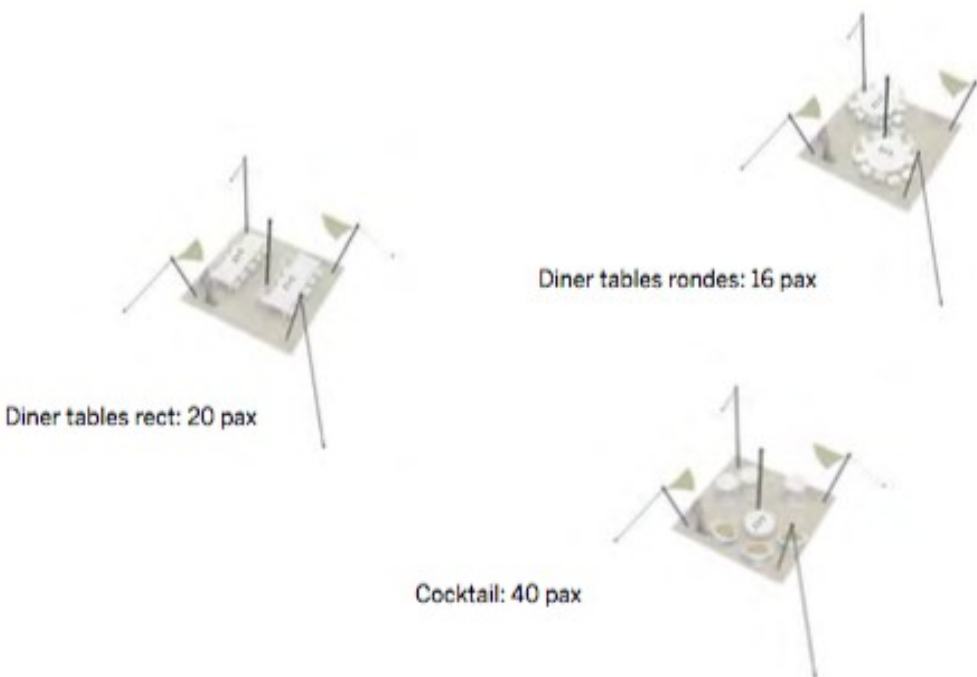

Fiche technique
 Tente Stretch, modèle cocktail, 4,50 x 4,50 m avec poteau

Surface d'encombrement

Exemple d'aménagements

Surface utile