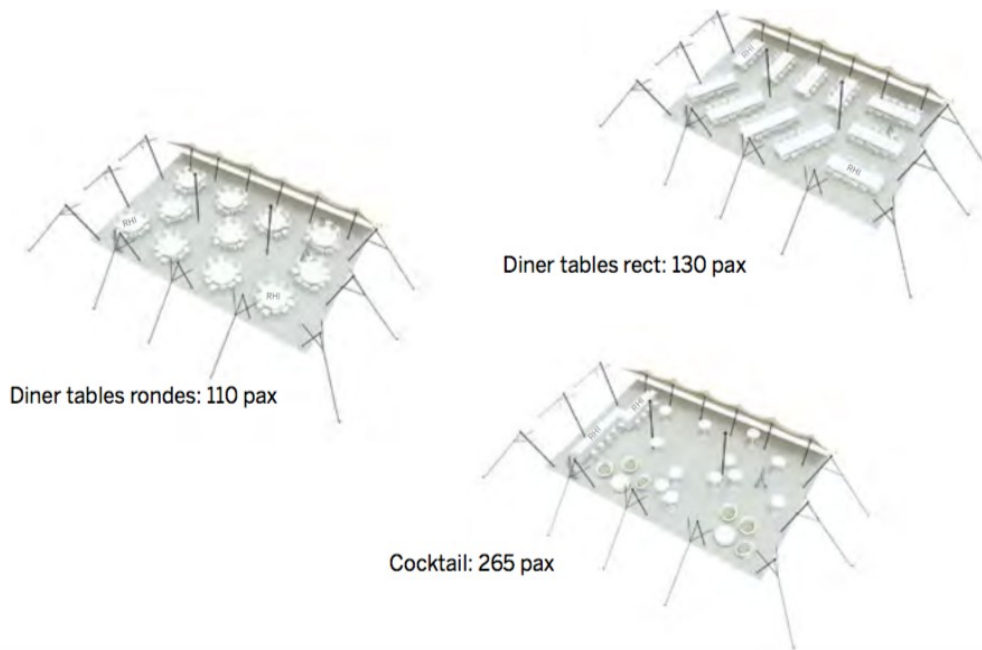

Fiche technique

Tente Stretch, modèle M, un côtés fermé, 10,50 x 15,00 m

Surface d'encombrement

Exemple d'aménagements

Surface utile