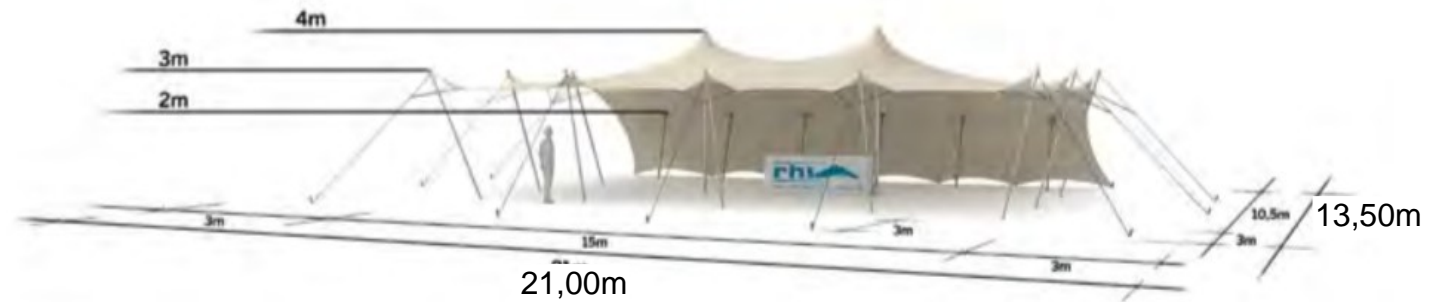

Fiche technique

Tente Stretch, modèle M, un côtés fermé, 10,50 x 15,00 m

Surface d'encombrement

Exemple d'aménagements

Surface utile